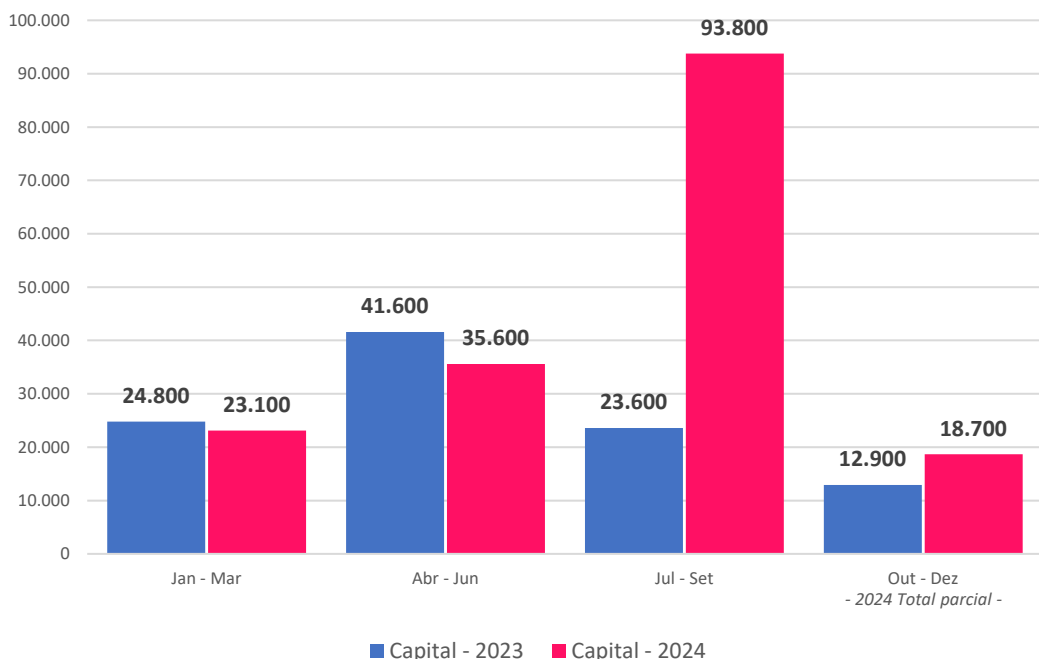

RELATÓRIO DE PODAS DE ÁRVORES

Atualizado em: 31 de outubro de 2024

PODAS EXECUTADAS 2024 | Região Metropolitana de São Paulo

510.200

PODAS REALIZADAS

PODAS EXECUTADAS POR TRIMESTRE Região Metropolitana de São Paulo

** Abrange toda área de concessão da Região Metropolitana de SP

PODAS EXECUTADAS POR TRIMESTRE Capital

PODAS EXECUTADAS 2024 | Capital

171.200

PODAS REALIZADAS

SERVIÇO

A Enel Distribuição São Paulo é responsável pela poda de árvores nas situações em que os galhos estão próximos ou em contato com a fiação. O serviço é executado em toda área de concessão da companhia, mediante autorização das prefeituras, que são responsáveis pela arborização das cidades.