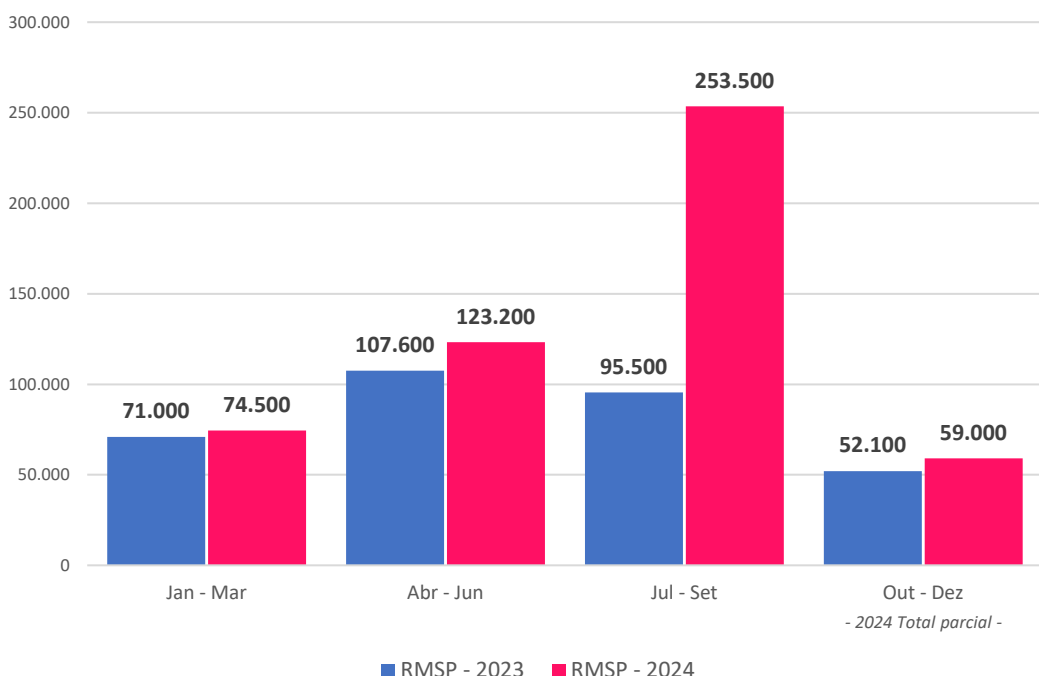

RELATÓRIO DE PODAS DE ÁRVORES

Atualizado em: 31 de outubro de 2024

PODAS EXECUTADAS 2024 | Região Metropolitana de São Paulo

510.200

PODAS REALIZADAS

PODAS EXECUTADAS POR TRIMESTRE Região Metropolitana de São Paulo

** Abrange toda área de concessão da Região Metropolitana de SP

PODAS EXECUTADAS POR TRIMESTRE Capital

PODAS EXECUTADAS 2024 | Capital

171.200

PODAS REALIZADAS

SERVIÇO

A Enel Distribuição São Paulo é responsável pela poda de árvores nas situações em que os galhos estão próximos ou em contato com a fiação. O serviço é executado em toda área de concessão da companhia, mediante autorização das prefeituras, que são responsáveis pela arborização das cidades.